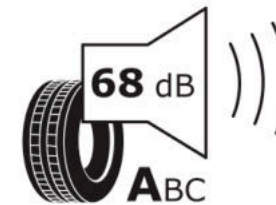

ENERG

MICHELIN

990986

225/50R17 98 Y

C1