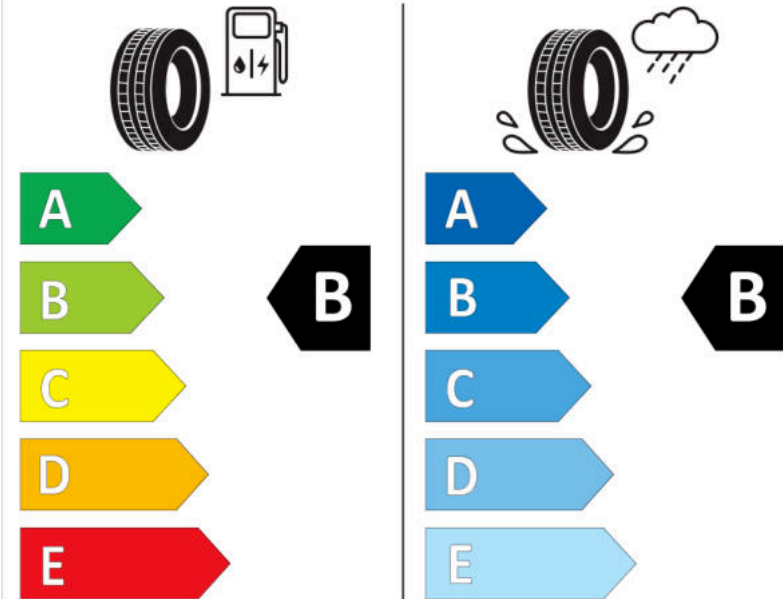

Δελτίο Πληροφοριών Προϊόντος

ΚΑΝΟΝΙΣΜΟΣ (ΕΕ) 2020/740

Μάρκα	MICHELIN
Εμπορική ονομασία	PRIMACY 4
Αναγνωριστικό μοντέλου	990986
Διάσταση	225/50R17
Δείκτης ικανότητας φόρτωσης	98
Σύμβολο κατηγορίας ταχύτητας	Y
Κατηγορία ως προς την εξοικονόμηση καυσίμου	B
Κατηγορία ως προς την πρόσφυση του ελαστικού σε υγρό οδόστρωμα	B
Κατηγορία εξωτερικού θορύβου κύλισης	A
Τιμή εξωτερικού θορύβου κύλισης	68 dB
Ελαστικό για χρήση σε συνθήκες έντονης χιονόπτωσης	Όχι
Ελαστικό πρόσφυσης στον πάγο	Όχι
Ημερομηνία έναρξης παραγωγής	08/20
Ημερομηνία λήξης παραγωγής	
Κατηγορία Φορτίου	XL
Επιπλέον πληροφορίες	225/50 R17 98Y XL TL PRIMACY 4 ZP MI

ENERG

MICHELIN

990986

225/50R17 98 Y

C1

2020/740